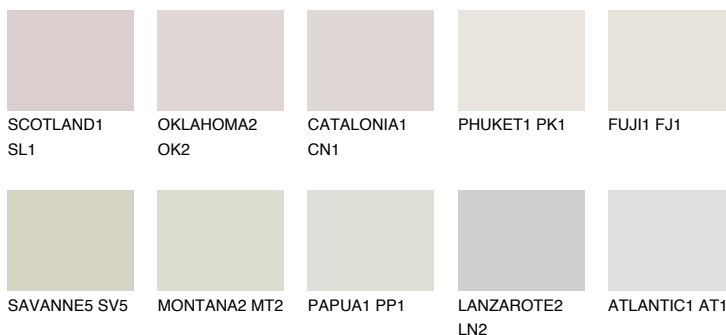


**GOBI1 GB1**79% **TSR** 71%

## Ngjyrat që përputhen

### Intenzive

Për më shumë informata për materialet dekorative dhe ngjyrat shkoni tek

webfaqja

[www.ceresit.al](http://www.ceresit.al)

\*Ngjyrat e paraqitura u referohen materialeve dekorative dhe ngjyrave të ofruara nga Ceresit. Për shkak të përdorimit të teknikave digjitale, ekziston mundësia që ngjyrat e paraqitura nuk i përfaqësojnë ato origjinale, kështu që nuk mund të konsiderohen si paraqitje të besueshme të ngjyrave. Ju rekomandojmë të kontrolloni mostrat autentike të ngjyrave.