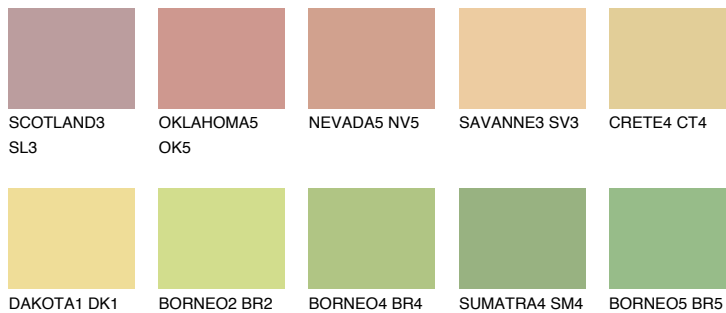


**DAKOTA3 DK3**71% **TSR** 68%**Ngjyrat që përputhen****NGJYRAT****Intenzive**

Për më shumë informata për materialet dekorative dhe ngjyrat shkoni tek

webfaqja

[www.ceresit.al](http://www.ceresit.al)

\*Ngjyrat e paraqitura u referohen materialeve dekorative dhe ngjyrave të ofruara nga Ceresit. Për shkak të përdorimit të teknikave digjitale, ekziston mundësia që ngjyrat e paraqitura nuk i përfaqësojnë ato origjinale, kështu që nuk mund të konsiderohen si paraqitje të besueshme të ngjyrave. Ju rekomandojmë të kontrolloni mostrat autentike të ngjyrave.