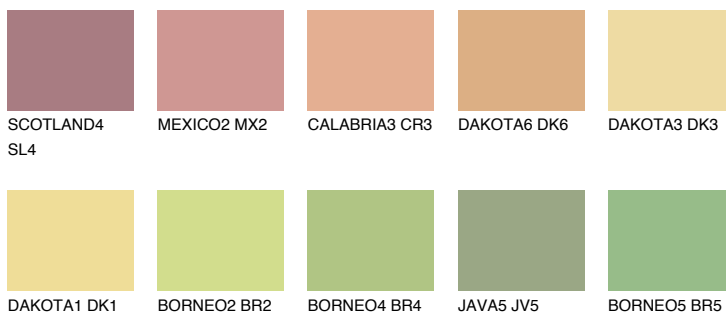

**CRETE4 CT4**63% **TSR** 59%**Ngjyrat që përputhen****NGJYRAT****Intenzive**

Për më shumë informata për materialet dekorative dhe ngjyrat shkoni tek

webfaqja

www.ceresit.al

*Ngjyrat e paraqitura u referohen materialeve dekorative dhe ngjyrave të ofruara nga Ceresit. Për shkak të përdorimit të teknikave digjitale, ekziston mundësia që ngjyrat e paraqitura nuk i përfaqësojnë ato origjinale, kështu që nuk mund të konsiderohen si paraqitje të besueshme të ngjyrave. Ju rekomandojmë të kontrolloni mostrat autentike të ngjyrave.