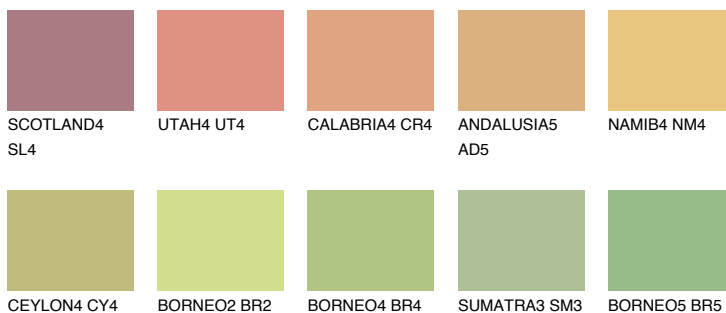

CRETE5 CT5

59% **TSR** 53%

Ngjyrat që përputhen

NGJYRAT

Intenzive

Për më shumë informata për materialet dekorative dhe ngjyrat shkoni tek

webfaqja

www.ceresit.al