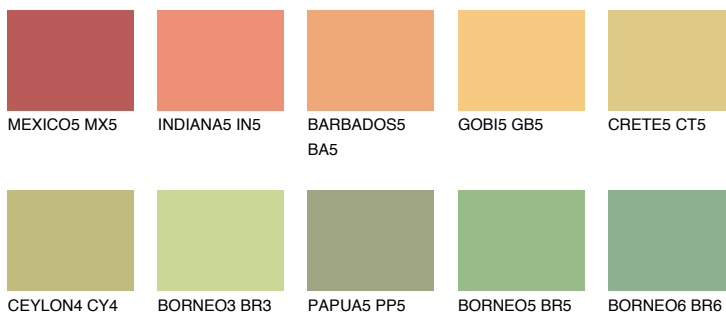

**CALIFORNIA4 CF4**70% **TSR** 66%**Ngjyrat që përputhen****NGJYRAT****Intenzive**

Për më shumë informata për materialet dekorative dhe ngjyrat shkoni tek

webfaqja

[www.ceresit.al](http://www.ceresit.al)

\*Ngjyrat e paraqitura u referohen materialeve dekorative dhe ngjyrave të ofruara nga Ceresit. Për shkak të përdorimit të teknikave digjitale, ekziston mundësia që ngjyrat e paraqitura nuk i përfaqësojnë ato origjinale, kështu që nuk mund të konsiderohen si paraqitje të besueshme të ngjyrave. Ju rekomandojmë të kontrolloni mostrat autentike të ngjyrave.