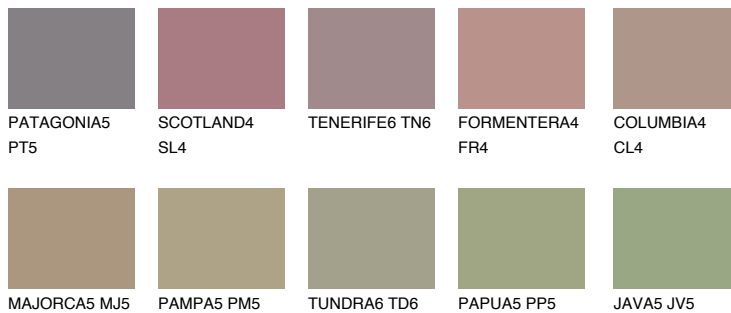

**CORSICA5 CC5**32% **TSR** 32%**Ngjyrat që përputhen****NGJYRAT****Intenzive**

Për më shumë informata për materialet dekorative dhe ngjyrat shkoni tek

webfaqja

www.ceresit.al

*Ngjyrat e paraqitura u referohen materialeve dekorative dhe ngjyrave të ofruara nga Ceresit. Për shkak të përdorimit të teknikave digjitale, ekziston mundësia që ngjyrat e paraqitura nuk i përfaqësojnë ato origjinale, kështu që nuk mund të konsiderohen si paraqitje të besueshme të ngjyrave. Ju rekomandojmë të kontrolloni mostrat autentike të ngjyrave.