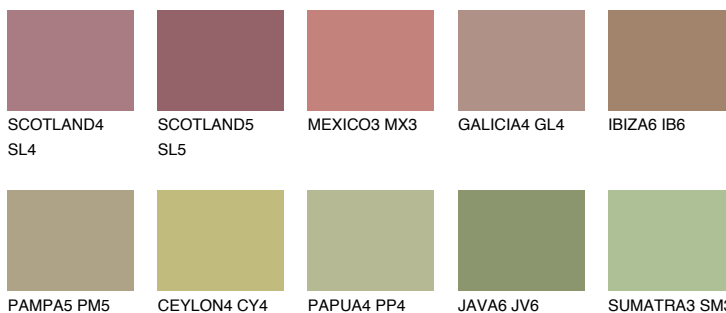

MAJORCA6 MJ6

☀️ 27% **TSR 25%**

Ngjyrat që përputhen

NGJYRAT

Intenzive

Për më shumë informata për materialet dekorative dhe ngjyrat shkoni tek

webfaqja

www.ceresit.al