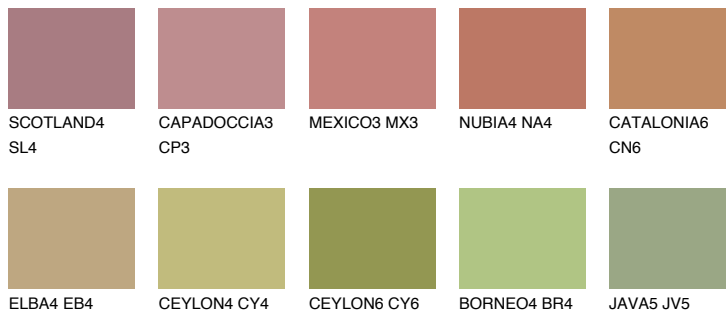

**IBIZA5 IB5**☀️ 25% **TSR** 25%**Ngjyrat që përputhen****NGJYRAT****Intenzive**

Për më shumë informata për materialet dekorative dhe ngjyrat shkoni tek

webfaqja

www.ceresit.al

*Ngjyrat e paraqitura u referohen materialeve dekorative dhe ngjyrave të ofruara nga Ceresit. Për shkak të përdorimit të teknikave digjitale, ekziston mundësia që ngjyrat e paraqitura nuk i përfaqësojnë ato origjinale, kështu që nuk mund të konsiderohen si paraqitje të besueshme të ngjyrave. Ju rekomandojmë të kontrolloni mostrat autentike të ngjyrave.