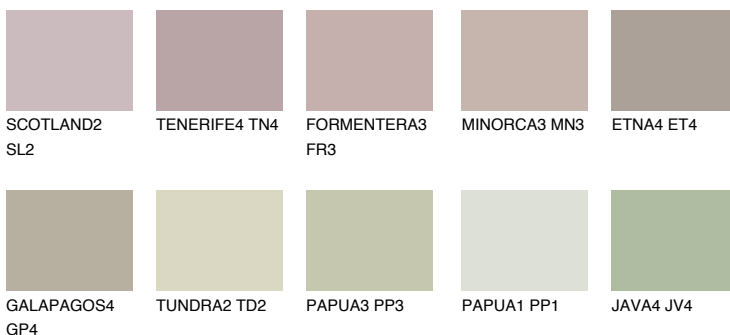

**MALTA3 ML3**49% **TSR** 44%**Ngjyrat që përputhen****NGJYRAT****Intenzive**

Për më shumë informata për materialet dekorative dhe ngjyrat shkoni tek

webfaqja

www.ceresit.al

*Ngjyrat e paraqitura u referohen materialeve dekorative dhe ngjyrave të ofruara nga Ceresit. Për shkak të përdorimit të teknikave digjitale, ekziston mundësia që ngjyrat e paraqitura nuk i përfaqësojnë ato origjinale, kështu që nuk mund të konsiderohen si paraqitje të besueshme të ngjyrave. Ju rekomandojmë të kontrolloni mostrat autentike të ngjyrave.