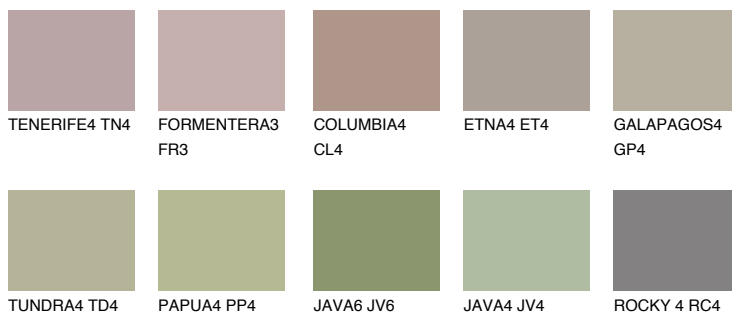

**MALTA5 ML5**☀ 34% **TSR** 29%**Ngjyrat që përputhen****NGJYRAT****Intenzive**

Për më shumë informata për materialet dekorative dhe ngjyrat shkoni tek

webfaqja

www.ceresit.al

*Ngjyrat e paraqitura u referohen materialeve dekorative dhe ngjyrave të ofruara nga Ceresit. Për shkak të përdorimit të teknikave digjitale, ekziston mundësia që ngjyrat e paraqitura nuk i përfaqësojnë ato origjinale, kështu që nuk mund të konsiderohen si paraqitje të besueshme të ngjyrave. Ju rekomandojmë të kontrolloni mostrat autentike të ngjyrave.