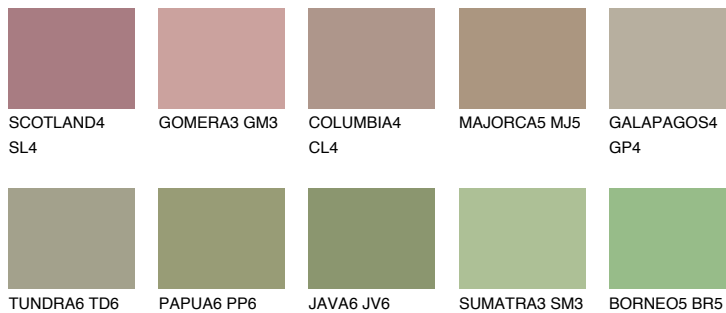

**PAMPA5 PM5**☀️ 37% **TSR 50%****Ngjyrat që përputhen****NGJYRAT****Intenzive**

Për më shumë informata për materialet dekorative dhe ngjyrat shkoni tek

webfaqja

[www.ceresit.al](http://www.ceresit.al)

\*Ngjyrat e paraqitura u referohen materialeve dekorative dhe ngjyrave të ofruara nga Ceresit. Për shkak të përdorimit të teknikave digjitale, ekziston mundësia që ngjyrat e paraqitura nuk i përfaqësojnë ato origjinale, kështu që nuk mund të konsiderohen si paraqitje të besueshme të ngjyrave. Ju rekomandojmë të kontrolloni mostrat autentike të ngjyrave.