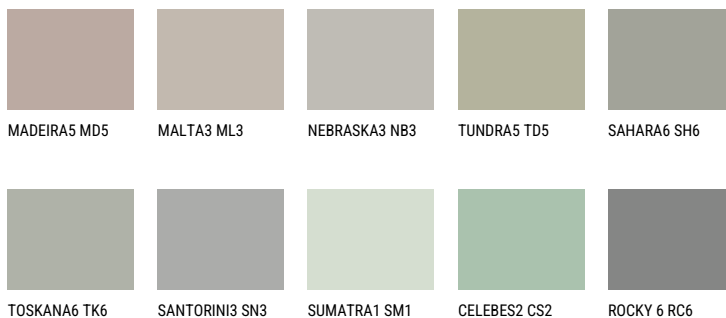

REUNION5 RN5☀️ 36% **TSR 32%****Ngjyrat që përputhen****NGJYRAT**

Për më shumë informata për materialet dekorative dhe ngjyrat shkoni tek
webfaqja
www.ceresit.al

*Ngjyrat e paraqitura u referohen materialeve dekorative dhe ngjyrave të ofruara nga Ceresit. Për shkak të përdorimit të teknikave digjitale, ekziston mundësia që ngjyrat e paraqitura nuk i përfaqësojnë ato origjinale, kështu që nuk mund të konsiderohen si paraqitje të besueshme të ngjyrave. Ju rekomandojmë të kontrolloni mostrat autentike të ngjyrave.

Intenzive

DIAMOND EVENING

EMERALD FIELD

EMERALD GARDEN

EMERALD LAND

EMERALD OASE

SAPPHIRE SEA

Për më shumë informata për materialet dekorative dhe ngjyrat shkoni tek
webfaqja
www.ceresit.al

*Ngjyrat e paraqitura u referohen materialeve dekorative dhe ngjyrave të ofruara nga Ceresit. Për shkak të përdorimit të teknikave digjitale, ekziston mundësia që ngjyrat e paraqitura nuk i përfaqësojnë ato origjinale, kështu që nuk mund të konsiderohen si paraqitje të besueshme të ngjyrave. Ju rekomandojmë të kontrolloni mostrat autentike të ngjyrave.