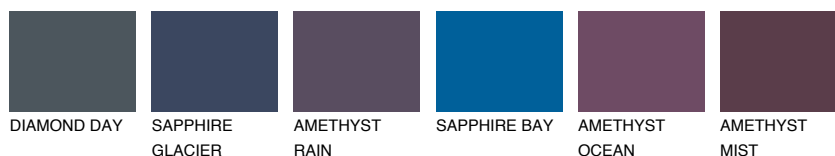

STROMBOLI6 ST6

☀️ 22%   **TSR** 19%

Ngjyrat që përputhen

NGJYRAT

Intenzive

Për më shumë informata për materialet dekorative dhe ngjyrat shkoni tek

webfaqja

www.ceresit.al