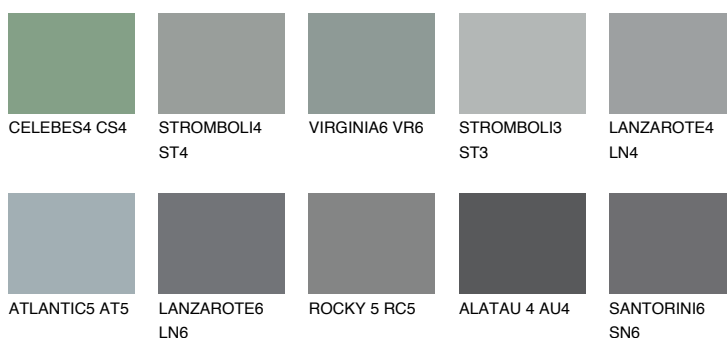

Ngjyrat që përputhen

NGJYRAT