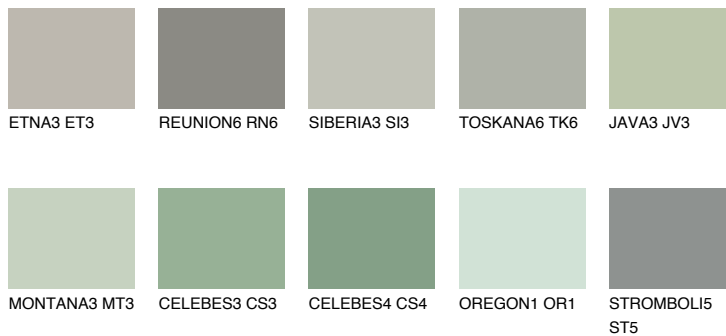

**SANTORINI3 SN3**41% **TSR** 35%**Ngjyrat që përputhen****NGJYRAT****Intenzive**

Për më shumë informata për materialet dekorative dhe ngjyrat shkoni tek

webfaqja

[www.ceresit.al](http://www.ceresit.al)

\*Ngjyrat e paraqitura u referohen materialeve dekorative dhe ngjyrave të ofruara nga Ceresit. Për shkak të përdorimit të teknikave digjitale, ekziston mundësia që ngjyrat e paraqitura nuk i përfaqësojnë ato origjinale, kështu që nuk mund të konsiderohen si paraqitje të besueshme të ngjyrave. Ju rekomandojmë të kontrolloni mostrat autentike të ngjyrave.