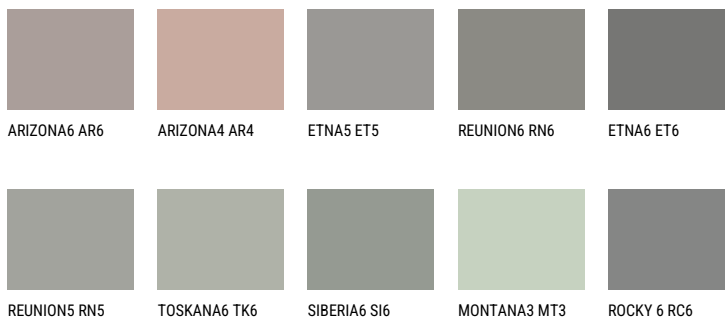

**SANTORINI4 SN4**☀️ 30% **TSR 25%****Ngjyrat që përputhen****NGJYRAT**

Për më shumë informata për materialet dekorative dhe ngjyrat shkoni tek  
webfaqja  
[www.ceresit.al](http://www.ceresit.al)

\*Ngjyrat e paraqitura u referohen materialeve dekorative dhe ngjyrave të ofruara nga Ceresit. Për shkak të përdorimit të teknikave digjitale, ekziston mundësia që ngjyrat e paraqitura nuk i përfaqësojnë ato origjinale, kështu që nuk mund të konsiderohen si paraqitje të besueshme të ngjyrave. Ju rekomandojmë të kontrolloni mostrat autentike të ngjyrave.

## Intenzive

DIAMOND EVENING

EMERALD FIELD

EMERALD GARDEN

EMERALD LAND

EMERALD OASE

SAPPHIRE SEA

---