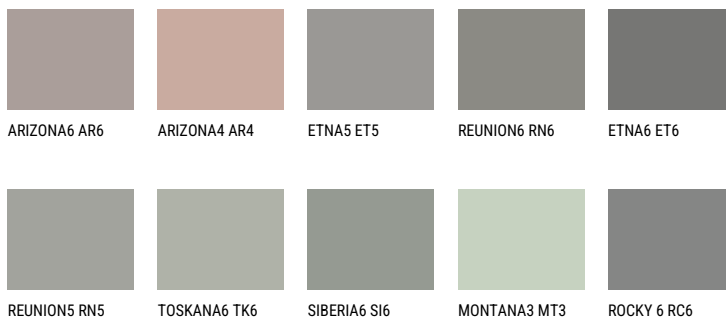

SANTORINI4 SN4☀️ 30% **TSR** 25%**Ngjyrat që përputhen****NGJYRAT**

Për më shumë informata për materialet dekorative dhe ngjyrat shkoni tek
webfaqja
www.ceresit.al

*Ngjyrat e paraqitura u referohen materialeve dekorative dhe ngjyrave të ofruara nga Ceresit. Për shkak të përdorimit të teknikave digjitale, ekziston mundësia që ngjyrat e paraqitura nuk i përfaqësojnë ato origjinale, kështu që nuk mund të konsiderohen si paraqitje të besueshme të ngjyrave. Ju rekomandojmë të kontrolloni mostrat autentike të ngjyrave.

Intenzive

DIAMOND EVENING

EMERALD FIELD

EMERALD GARDEN

EMERALD LAND

EMERALD OASE

SAPPHIRE SEA

Për më shumë informata për materialet dekorative dhe ngjyrat shkoni tek
webfaqja
www.ceresit.al

*Ngjyrat e paraqitura u referohen materialeve dekorative dhe ngjyrave të ofruara nga Ceresit. Për shkak të përdorimit të teknikave digjitale, ekziston mundësia që ngjyrat e paraqitura nuk i përfaqësojnë ato origjinale, kështu që nuk mund të konsiderohen si paraqitje të besueshme të ngjyrave. Ju rekomandojmë të kontrolloni mostrat autentike të ngjyrave.