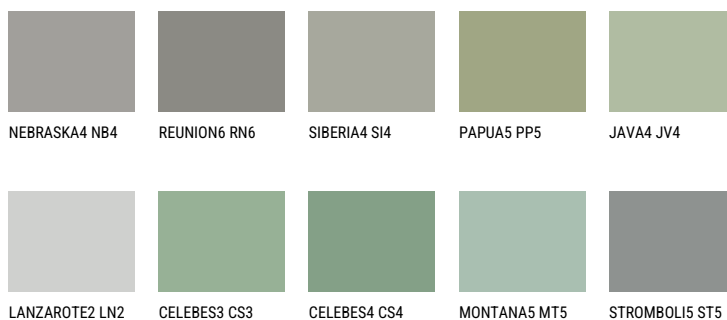

SANTORINI5 SN5☀️ 25% **TSR** 20%**Ngjyrat që përputhen****NGJYRAT**

Për më shumë informata për materialet dekorative dhe ngjyrat shkoni tek
webfaqja

www.ceresit.al

*Ngjyrat e paraqitura u referohen materialeve dekorative dhe ngjyrave të ofruara nga Ceresit. Për shkak të përdorimit të teknikave digjitale, ekziston mundësia që ngjyrat e paraqitura nuk i përfaqësojnë ato origjinale, kështu që nuk mund të konsiderohen si paraqitje të besueshme të ngjyrave. Ju rekomandojmë të kontrolloni mostrat autentike të ngjyrave.

Intenzive

EMERALD FIELD

EMERALD LAND

EMERALD OASE

DIAMOND NIGHT

DIAMOND DAY

SAPPHIRE GLACIER

Për më shumë informata për materialet dekorative dhe ngjyrat shkoni tek
webfaqja
www.ceresit.al

*Ngjyrat e paraqitura u referohen materialeve dekorative dhe ngjyrave të ofruara nga Ceresit. Për shkak të përdorimit të teknikave digjitale, ekziston mundësia që ngjyrat e paraqitura nuk i përfaqësojnë ato origjinale, kështu që nuk mund të konsiderohen si paraqitje të besueshme të ngjyrave. Ju rekomandojmë të kontrolloni mostrat autentike të ngjyrave.