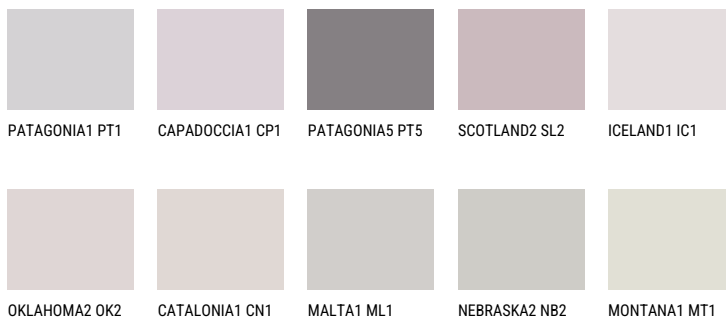

SCOTLAND1 SL164% **TSR** 68%**Ngjyrat që përputhen****NGJYRAT**

Për më shumë informata për materialet dekorative dhe ngjyrat shkoni tek
webfaqja
www.ceresit.al

*Ngjyrat e paraqitura u referohen materialeve dekorative dhe ngjyrave të ofruara nga Ceresit. Për shkak të përdorimit të teknikave digjitale, ekziston mundësia që ngjyrat e paraqitura nuk i përfaqësojnë ato origjinale, kështu që nuk mund të konsiderohen si paraqitje të besueshme të ngjyrave. Ju rekomandojmë të kontrolloni mostrat autentike të ngjyrave.

Intenzive

QUARTZ ROCK

QUARTZ SAND

EMERALD PARK

DIAMOND EVENING

AMBER BEACH

EMERALD GARDEN

Për më shumë informata për materialet dekorative dhe ngjyrat shkoni tek
webfaqja
www.ceresit.al

*Ngjyrat e paraqitura u referohen materialeve dekorative dhe ngjyrave të ofruara nga Ceresit. Për shkak të përdorimit të teknikave digjitale, ekziston mundësia që ngjyrat e paraqitura nuk i përfaqësojnë ato origjinale, kështu që nuk mund të konsiderohen si paraqitje të besueshme të ngjyrave. Ju rekomandojmë të kontrolloni mostrat autentike të ngjyrave.