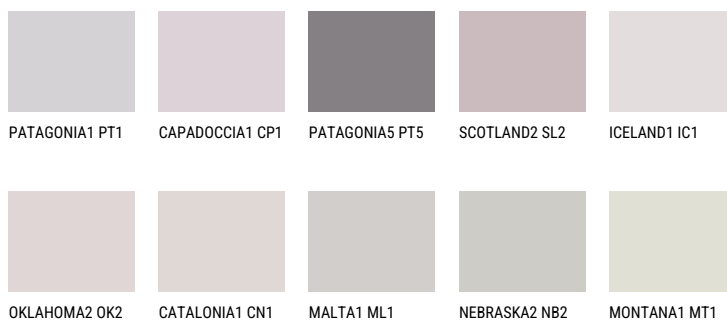

SCOTLAND1 SL164% **TSR** 68%**Ngjyrat që përputhen****NGJYRAT**

Për më shumë informata për materialet dekorative dhe ngjyrat shkoni tek
webfaqja
www.ceresit.al

*Ngjyrat e paraqitura u referohen materialeve dekorative dhe ngjyrave të ofruara nga Ceresit. Për shkak të përdorimit të teknikave digjitale, ekziston mundësia që ngjyrat e paraqitura nuk i përfaqësojnë ato origjinale, kështu që nuk mund të konsiderohen si paraqitje të besueshme të ngjyrave. Ju rekomandojmë të kontrolloni mostrat autentike të ngjyrave.

Intenzive

QUARTZ ROCK

QUARTZ SAND

EMERALD PARK

DIAMOND EVENING

AMBER BEACH

EMERALD GARDEN

Për më shumë informata për materialet dekorative dhe ngjyrat shkoni tek
webfaqja
www.ceresit.al

*Ngjyrat e paraqitura u referohen materialeve dekorative dhe ngjyrave të ofruara nga Ceresit. Për shkak të përdorimit të teknikave digjitale, ekziston mundësia që ngjyrat e paraqitura nuk i përfaqësojnë ato origjinale, kështu që nuk mund të konsiderohen si paraqitje të besueshme të ngjyrave. Ju rekomandojmë të kontrolloni mostrat autentike të ngjyrave.