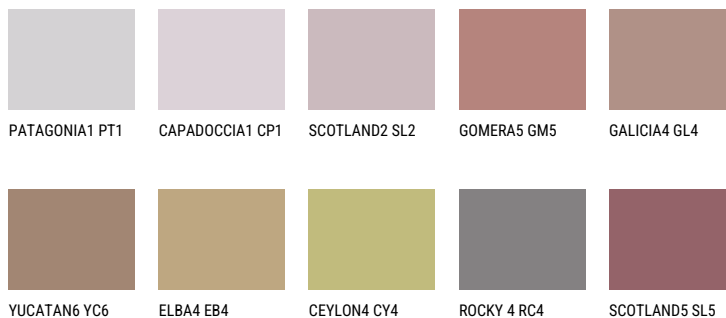

**SCOTLAND4 SL4**☀️ 24% **TSR 31%****Ngjyrat që përputhen****NGJYRAT**

Për më shumë informata për materialet dekorative dhe ngjyrat shkoni tek  
webfaqja  
[www.ceresit.al](http://www.ceresit.al)

\*Ngjyrat e paraqitura u referohen materialeve dekorative dhe ngjyrave të ofruara nga Ceresit. Për shkak të përdorimit të teknikave digjitale, ekziston mundësia që ngjyrat e paraqitura nuk i përfaqësojnë ato origjinale, kështu që nuk mund të konsiderohen si paraqitje të besueshme të ngjyrave. Ju rekomandojmë të kontrolloni mostrat autentike të ngjyrave.

## Intenzive

AMETHYST MIST

AMETHYST WIND

RUBY HEART

QUARTZ EARTH

QUARTZ MOUNT

RUBY BRICK

---

Për më shumë informata për materialet dekorative dhe ngjyrat shkoni tek  
webfaqja  
[www.ceresit.al](http://www.ceresit.al)

\*Ngjyrat e paraqitura u referohen materialeve dekorative dhe ngjyrave të ofruara nga Ceresit. Për shkak të përdorimit të teknikave digjitale, ekziston mundësia që ngjyrat e paraqitura nuk i përfaqësojnë ato origjinale, kështu që nuk mund të konsiderohen si paraqitje të besueshme të ngjyrave. Ju rekomandojmë të kontrolloni mostrat autentike të ngjyrave.