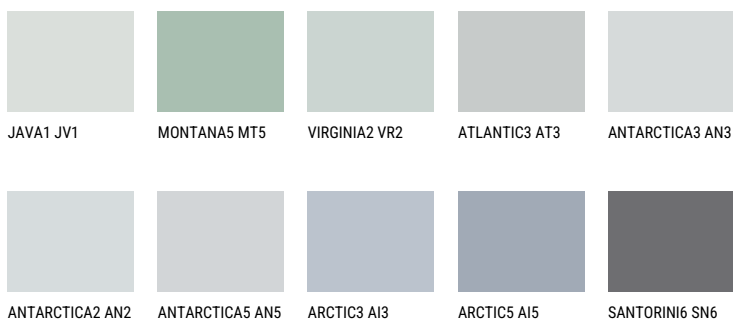

**PACIFIC1 PC1**72% **TSR** 68%**Ngjyrat që përputhen****NGJYRAT**

Për më shumë informata për materialet dekorative dhe ngjyrat shkoni tek

webfaqja

[www.ceresit.al](http://www.ceresit.al)

\*Ngjyrat e paraqitura u referohen materialeve dekorative dhe ngjyrave të ofruara nga Ceresit. Për shkak të përdorimit të teknikave digjitale, ekziston mundësia që ngjyrat e paraqitura nuk i përfaqësojnë ato origjinale, kështu që nuk mund të konsiderohen si paraqitje të besueshme të ngjyrave. Ju rekomandojmë të kontrolloni mostrat autentike të ngjyrave.

## Intenzive

DIAMOND DAY

SAPPHIRE GLACIER

AMETHYST RAIN

SAPPHIRE BAY

AMETHYST OCEAN

AMETHYST MIST

---