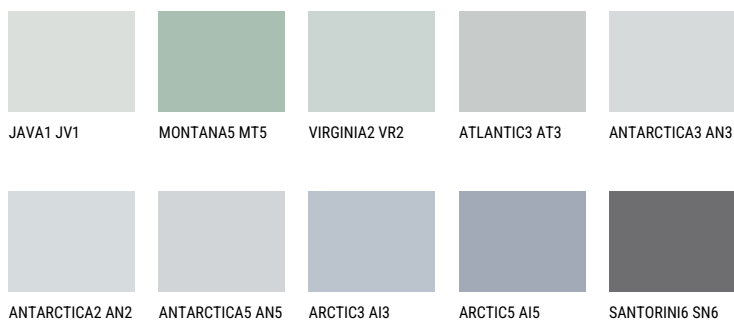

**PACIFIC1 PC1**72% **TSR** 68%**Ngjyrat që përputhen****NGJYRAT**

Për më shumë informata për materialet dekorative dhe ngjyrat shkoni tek  
webfaqja  
[www.ceresit.al](http://www.ceresit.al)

\*Ngjyrat e paraqitura u referohen materialeve dekorative dhe ngjyrave të ofruara nga Ceresit. Për shkak të përdorimit të teknikave digjitale, ekziston mundësia që ngjyrat e paraqitura nuk i përfaqësojnë ato origjinale, kështu që nuk mund të konsiderohen si paraqitje të besueshme të ngjyrave. Ju rekomandojmë të kontrolloni mostrat autentike të ngjyrave.

## Intenzive

DIAMOND DAY

SAPPHIRE GLACIER

AMETHYST RAIN

SAPPHIRE BAY

AMETHYST OCEAN

AMETHYST MIST

---