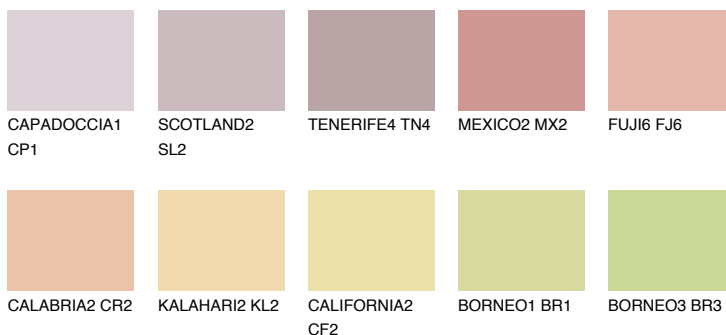

UTAH2 UT2

54% **TSR** 61%

Ngjyrat që përputhen

NGJYRAT

Intenzive

Për më shumë informata për materialet dekorative dhe ngjyrat shkoni tek

webfaqja

www.ceresit.al