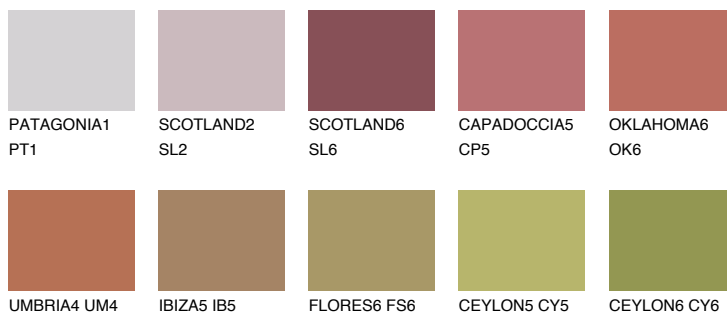

ATACAMA5 AC5

☀️ 22%   **TSR 44%**

Ngjyrat që përputhen

NGJYRAT

Intenzive

Për më shumë informata për materialet dekorative dhe ngjyrat shkoni tek

webfaqja

www.ceresit.al

*Ngjyrat e paraqitura u referohen materialeve dekorative dhe ngjyrave të ofruara nga Ceresit. Për shkak të përdorimit të teknikave digjitale, ekziston mundësia që ngjyrat e paraqitura nuk i përfaqësojnë ato origjinale, kështu që nuk mund të konsiderohen si paraqitje të besueshme të ngjyrave. Ju rekomandojmë të kontrolloni mostrat autentike të ngjyrave.