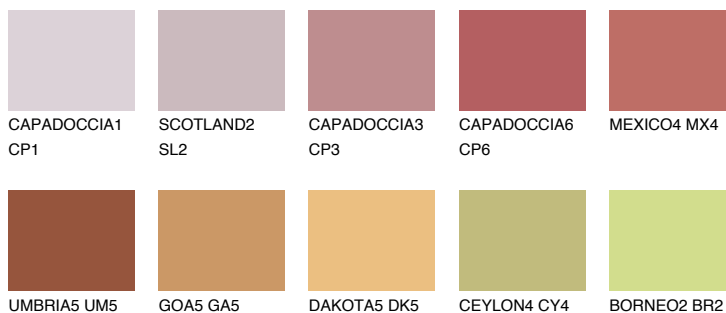

## ATACAMA6 AC6

☾ 18% **TSR** 42%

### Ngjyrat që përputhen

#### Intenzive

Për më shumë informata për materialet dekorative dhe ngjyrat shkoni tek

webfaqja

[www.ceresit.al](http://www.ceresit.al)

\*Ngjyrat e paraqitura u referohen materialeve dekorative dhe ngjyrave të ofruara nga Ceresit. Për shkak të përdorimit të teknikave digjitale, ekziston mundësia që ngjyrat e paraqitura nuk i përfaqësojnë ato origjinale, kështu që nuk mund të konsiderohen si paraqitje të besueshme të ngjyrave. Ju rekomandojmë të kontrolloni mostrat autentike të ngjyrave.