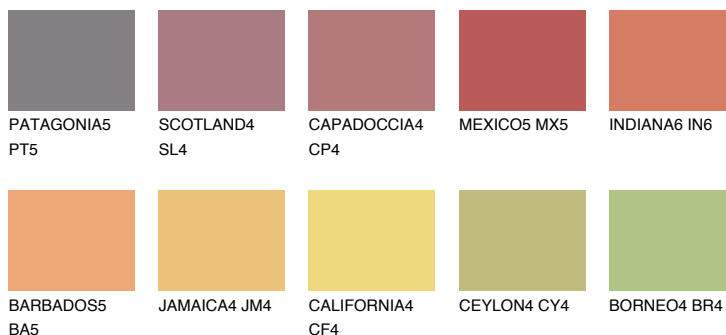

INDIANA5 IN5

☀️ 39% **TSR 58%**

Ngjyrat që përputhen

NGJYRAT

Intenzive

Për më shumë informata për materialet dekorative dhe ngjyrat shkoni tek

webfaqja

www.ceresit.al

*Ngjyrat e paraqitura u referohen materialeve dekorative dhe ngjyrave të ofruara nga Ceresit. Për shkak të përdorimit të teknikave digjitale, ekziston mundësia që ngjyrat e paraqitura nuk i përfaqësojnë ato origjinale, kështu që nuk mund të konsiderohen si paraqitje të besueshme të ngjyrave. Ju rekomandojmë të kontrolloni mostrat autentike të ngjyrave.