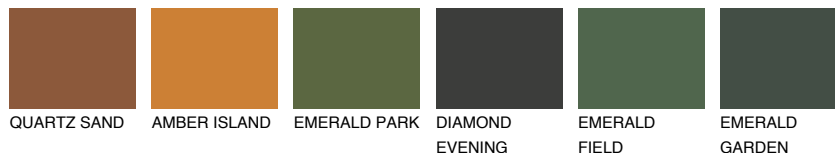

**INDIANA6 IN6**☀️ 29% **TSR** 51%**Ngjyrat që përputhen****NGJYRAT****Intenzive**

Për më shumë informata për materialet dekorative dhe ngjyrat shkoni tek

webfaqja

www.ceresit.al

*Ngjyrat e paraqitura u referohen materialeve dekorative dhe ngjyrave të ofruara nga Ceresit. Për shkak të përdorimit të teknikave digjitale, ekziston mundësia që ngjyrat e paraqitura nuk i përfaqësojnë ato origjinale, kështu që nuk mund të konsiderohen si paraqitje të besueshme të ngjyrave. Ju rekomandojmë të kontrolloni mostrat autentike të ngjyrave.