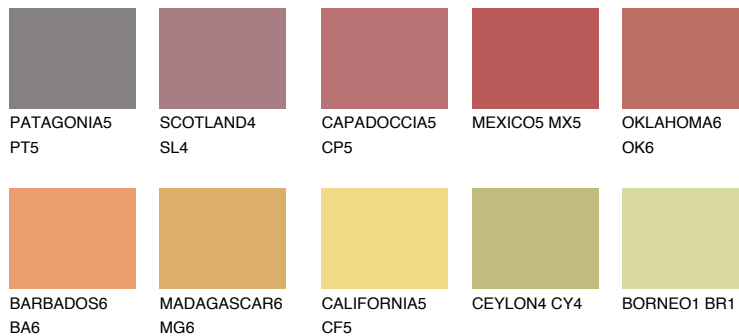

**INDIANA6 IN6**☀️ 29% **TSR** 51%**Ngjyrat që përputhen****NGJYRAT****Intenzive**

Për më shumë informata për materialet dekorative dhe ngjyrat shkoni tek

webfaqja

www.ceresit.al

*Ngjyrat e paraqitura u referohen materialeve dekorative dhe ngjyrave të ofruara nga Ceresit. Për shkak të përdorimit të teknikave digjitale, ekziston mundësia që ngjyrat e paraqitura nuk i përfaqësojnë ato origjinale, kështu që nuk mund të konsiderohen si paraqitje të besueshme të ngjyrave. Ju rekomandojmë të kontrolloni mostrat autentike të ngjyrave.