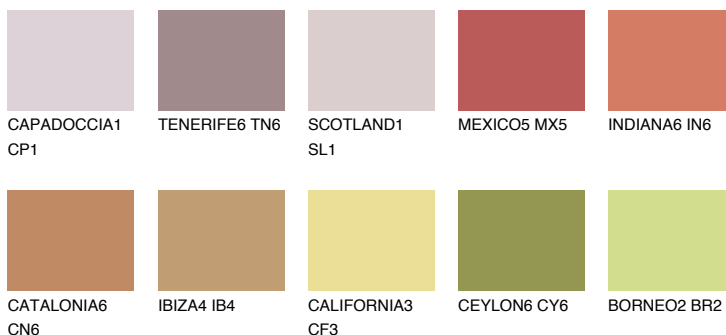

## UMBRIA4 UM4

☀ 22%    **TSR 42%**

### Ngjyrat që përputhen

#### Intenzive

Për më shumë informata për materialet dekorative dhe ngjyrat shkoni tek

webfaqja

[www.ceresit.al](http://www.ceresit.al)

\*Ngjyrat e paraqitura u referohen materialeve dekorative dhe ngjyrave të ofruara nga Ceresit. Për shkak të përdorimit të teknikave digjitale, ekziston mundësia që ngjyrat e paraqitura nuk i përfaqësojnë ato origjinale, kështu që nuk mund të konsiderohen si paraqitje të besueshme të ngjyrave. Ju rekomandojmë të kontrolloni mostrat autentike të ngjyrave.