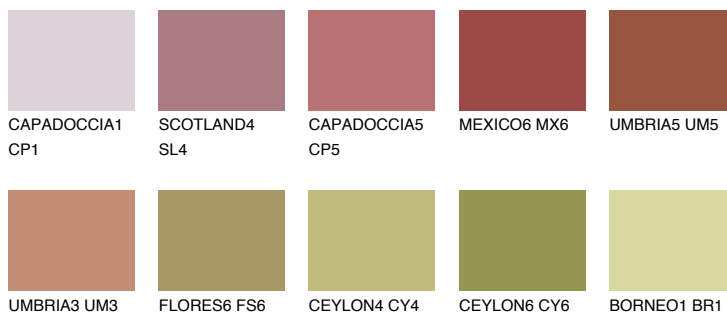

UMBRIA6 UM6

☀ 11% **TSR 16%**

Ngjyrat që përputhen

NGJYRAT

Intenzive

Për më shumë informata për materialet dekorative dhe ngjyrat shkoni tek

webfaqja

www.ceresit.al

*Ngjyrat e paraqitura u referohen materialeve dekorative dhe ngjyrave të ofruara nga Ceresit. Për shkak të përdorimit të teknikave digjitale, ekziston mundësia që ngjyrat e paraqitura nuk i përfaqësojnë ato origjinale, kështu që nuk mund të konsiderohen si paraqitje të besueshme të ngjyrave. Ju rekomandojmë të kontrolloni mostrat autentike të ngjyrave.