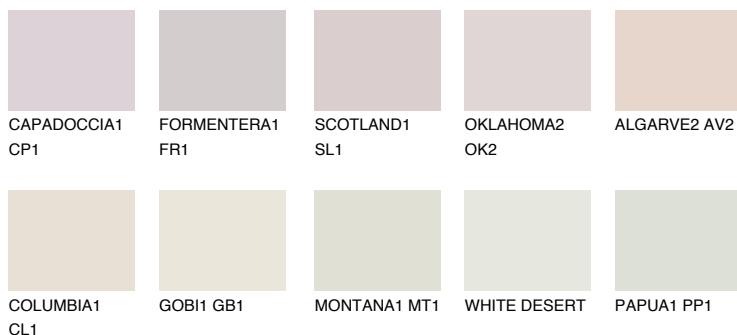

ALGARVE1 AV1

73% **TSR** 66%

Ngjyrat që përputhen

NGJYRAT

Intenzive

Për më shumë informata për materialet dekorative dhe ngjyrat shkoni tek

webfaqja

www.ceresit.al