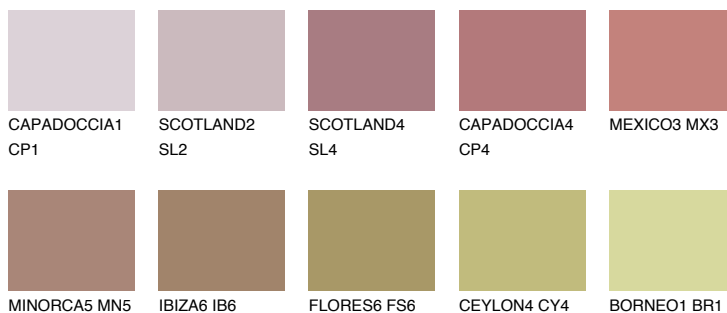

GOMERA6 GM6

☀️ 23% **TSR 31%**

Ngjyrat që përputhen

NGJYRAT

Intenzive

Për më shumë informata për materialet dekorative dhe ngjyrat shkoni tek

webfaqja

www.ceresit.al

*Ngjyrat e paraqitura u referohen materialeve dekorative dhe ngjyrave të ofruara nga Ceresit. Për shkak të përdorimit të teknikave digjitale, ekziston mundësia që ngjyrat e paraqitura nuk i përfaqësojnë ato origjinale, kështu që nuk mund të konsiderohen si paraqitje të besueshme të ngjyrave. Ju rekomandojmë të kontrolloni mostrat autentike të ngjyrave.