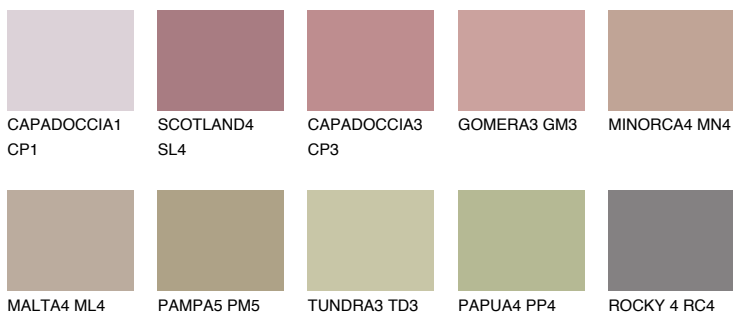

FORMENTERA4 FR4

33% **TSR** 38%

Ngjyrat që përputhen

NGJYRAT

Intenzive

Për më shumë informata për materialet dekorative dhe ngjyrat shkoni tek

webfaqja

www.ceresit.al

*Ngjyrat e paraqitura u referohen materialeve dekorative dhe ngjyrave të ofruara nga Ceresit. Për shkak të përdorimit të teknikave digjitale, ekziston mundësia që ngjyrat e paraqitura nuk i përfaqësojnë ato origjinale, kështu që nuk mund të konsiderohen si paraqitje të besueshme të ngjyrave. Ju rekomandojmë të kontrolloni mostrat autentike të ngjyrave.