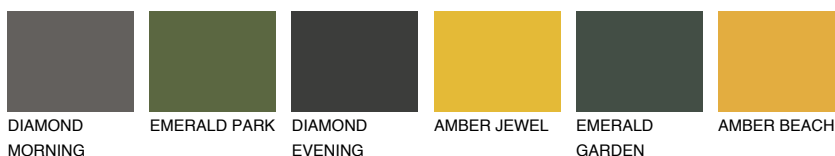

**FORMENTERA6 FR6**☀️ 15% **TSR 20%****Ngjyrat që përputhen****NGJYRAT****Intenzive**

Për më shumë informata për materialet dekorative dhe ngjyrat shkoni tek

webfaqja

www.ceresit.al

*Ngjyrat e paraqitura u referohen materialeve dekorative dhe ngjyrave të ofruara nga Ceresit. Për shkak të përdorimit të teknikave digjitale, ekziston mundësia që ngjyrat e paraqitura nuk i përfaqësojnë ato origjinale, kështu që nuk mund të konsiderohen si paraqitje të besueshme të ngjyrave. Ju rekomandojmë të kontrolloni mostrat autentike të ngjyrave.