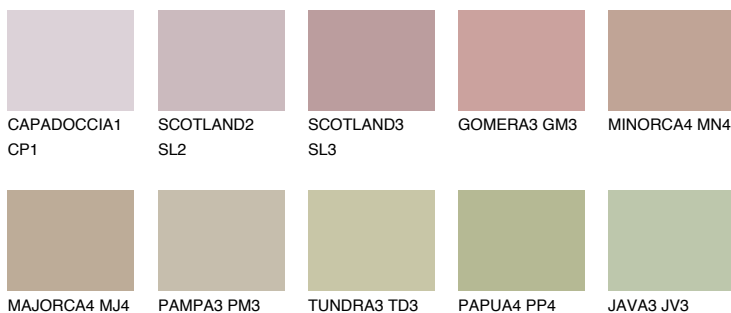


**COLUMBIA3 CL3**40% **TSR** 41%**Ngjyrat që përputhen****NGJYRAT****Intenzive**

Për më shumë informata për materialet dekorative dhe ngjyrat shkoni tek

webfaqja

www.ceresit.al

*Ngjyrat e paraqitura u referohen materialeve dekorative dhe ngjyrave të ofruara nga Ceresit. Për shkak të përdorimit të teknikave digjitale, ekziston mundësia që ngjyrat e paraqitura nuk i përfaqësojnë ato origjinale, kështu që nuk mund të konsiderohen si paraqitje të besueshme të ngjyrave. Ju rekomandojmë të kontrolloni mostrat autentike të ngjyrave.