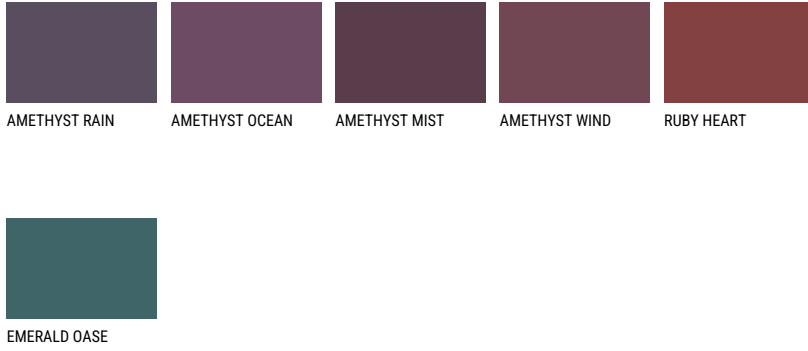

**PATAGONIA2 PT2**54% **TSR** 55%**Ngjyrat që përputhen****NGJYRAT**

Për më shumë informata për materialet dekorative dhe ngjyrat shkoni tek  
webfaqja

[www.ceresit.al](http://www.ceresit.al)

\*Ngjyrat e paraqitura u referohen materialeve dekorative dhe ngjyrave të ofruara nga Ceresit. Për shkak të përdorimit të teknikave digjitale, ekziston mundësia që ngjyrat e paraqitura nuk i përfaqësojnë ato origjinale, kështu që nuk mund të konsiderohen si paraqitje të besueshme të ngjyrave. Ju rekomandojmë të kontrolloni mostrat autentike të ngjyrave.

## Intenzive

---

Për më shumë informata për materialet dekorative dhe ngjyrat shkoni tek  
webfaqja  
[www.ceresit.al](http://www.ceresit.al)

\*Ngjyrat e paraqitura u referohen materialeve dekorative dhe ngjyrave të ofruara nga Ceresit. Për shkak të përdorimit të teknikave digjitale, ekziston mundësia që ngjyrat e paraqitura nuk i përfaqësojnë ato origjinale, kështu që nuk mund të konsiderohen si paraqitje të besueshme të ngjyrave. Ju rekomandojmë të kontrolloni mostrat autentike të ngjyrave.