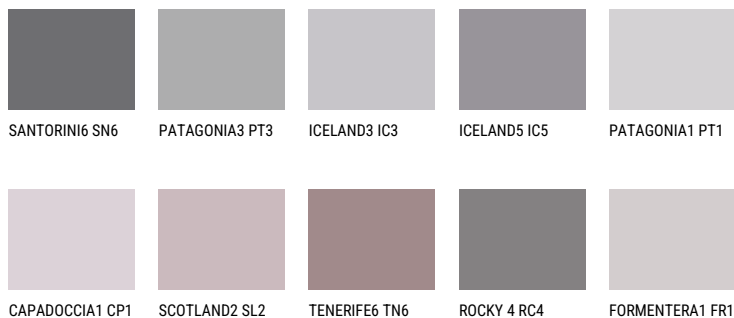

**PATAGONIA6 PT6**☀️ 17% **TSR 39%****Ngjyrat që përputhen****NGJYRAT**

Për më shumë informata për materialet dekorative dhe ngjyrat shkoni tek  
webfaqja  
[www.ceresit.al](http://www.ceresit.al)

\*Ngjyrat e paraqitura u referohen materialeve dekorative dhe ngjyrave të ofruara nga Ceresit. Për shkak të përdorimit të teknikave digjitale, ekziston mundësia që ngjyrat e paraqitura nuk i përfaqësojnë ato origjinale, kështu që nuk mund të konsiderohen si paraqitje të besueshme të ngjyrave. Ju rekomandojmë të kontrolloni mostrat autentike të ngjyrave.

## Intenzive

AMETHYST OCEAN

RUBY HEART

AMETHYST RAIN

QUARTZ EARTH

DIAMOND  
MORNING

QUARTZ MOUNT

---

Për më shumë informata për materialet dekorative dhe ngjyrat shkoni tek  
webfaqja  
[www.ceresit.al](http://www.ceresit.al)

\*Ngjyrat e paraqitura u referohen materialeve dekorative dhe ngjyrave të ofruara nga Ceresit. Për shkak të përdorimit të teknikave digjitale, ekziston mundësia që ngjyrat e paraqitura nuk i përfaqësojnë ato origjinale, kështu që nuk mund të konsiderohen si paraqitje të besueshme të ngjyrave. Ju rekomandojmë të kontrolloni mostrat autentike të ngjyrave.