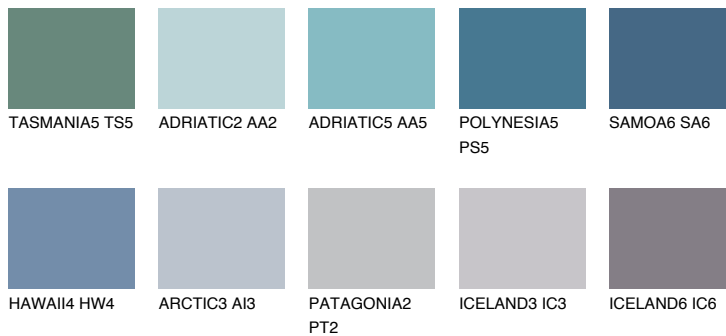

**SAMOA5 SA5**☀️ 16% **TSR 20%****Ngjyrat që përputhen****NGJYRAT****Intenzive**

Për më shumë informata për materialet dekorative dhe ngjyrat shkoni tek

webfaqja

www.ceresit.al

*Ngjyrat e paraqitura u referohen materialeve dekorative dhe ngjyrave të ofruara nga Ceresit. Për shkak të përdorimit të teknikave digjitale, ekziston mundësia që ngjyrat e paraqitura nuk i përfaqësojnë ato origjinale, kështu që nuk mund të konsiderohen si paraqitje të besueshme të ngjyrave. Ju rekomandojmë të kontrolloni mostrat autentike të ngjyrave.