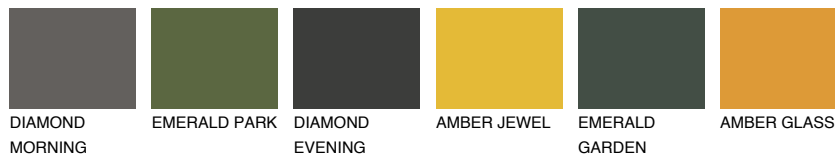

**TENERIFE2 TN2**56% **TSR** 60%**Ngjyrat që përputhen****NGJYRAT****Intenzive**

Për më shumë informata për materialet dekorative dhe ngjyrat shkoni tek

webfaqja

[www.ceresit.al](http://www.ceresit.al)

\*Ngjyrat e paraqitura u referohen materialeve dekorative dhe ngjyrave të ofruara nga Ceresit. Për shkak të përdorimit të teknikave digjitale, ekziston mundësia që ngjyrat e paraqitura nuk i përfaqësojnë ato origjinale, kështu që nuk mund të konsiderohen si paraqitje të besueshme të ngjyrave. Ju rekomandojmë të kontrolloni mostrat autentike të ngjyrave.