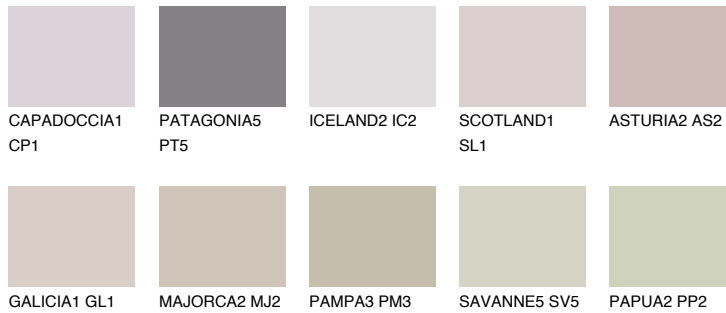

**TENERIFE2 TN2**56% **TSR** 60%**Ngjyrat që përputhen****NGJYRAT****Intenzive**

Për më shumë informata për materialet dekorative dhe ngjyrat shkoni tek

webfaqja

[www.ceresit.al](http://www.ceresit.al)

\*Ngjyrat e paraqitura u referohen materialeve dekorative dhe ngjyrave të ofruara nga Ceresit. Për shkak të përdorimit të teknikave digjitale, ekziston mundësia që ngjyrat e paraqitura nuk i përfaqësojnë ato origjinale, kështu që nuk mund të konsiderohen si paraqitje të besueshme të ngjyrave. Ju rekomandojmë të kontrolloni mostrat autentike të ngjyrave.