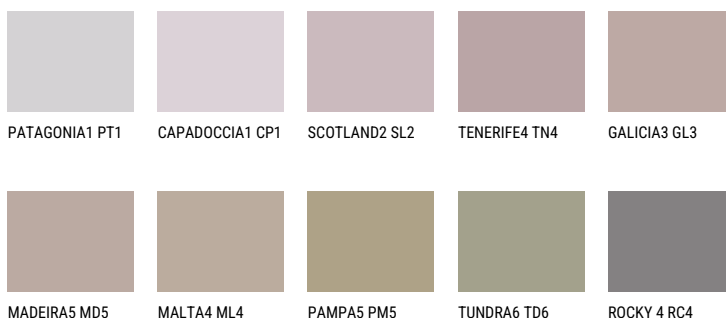

TENERIFE6 TN6☀️ 28% **TSR** 45%**Ngjyrat që përputhen****NGJYRAT**

Për më shumë informata për materialet dekorative dhe ngjyrat shkoni tek
webfaqja

www.ceresit.al

*Ngjyrat e paraqitura u referohen materialeve dekorative dhe ngjyrave të ofruara nga Ceresit. Për shkak të përdorimit të teknikave digjitale, ekziston mundësia që ngjyrat e paraqitura nuk i përfaqësojnë ato origjinale, kështu që nuk mund të konsiderohen si paraqitje të besueshme të ngjyrave. Ju rekomandojmë të kontrolloni mostrat autentike të ngjyrave.

Intenzive

AMETHYST OCEAN

AMETHYST WIND

RUBY HEART

AMETHYST RAIN

QUARTZ MOUNT

DIAMOND
MORNING

Për më shumë informata për materialet dekorative dhe ngjyrat shkoni tek
webfaqja
www.ceresit.al

*Ngjyrat e paraqitura u referohen materialeve dekorative dhe ngjyrave të ofruara nga Ceresit. Për shkak të përdorimit të teknikave digjitale, ekziston mundësia që ngjyrat e paraqitura nuk i përfaqësojnë ato origjinale, kështu që nuk mund të konsiderohen si paraqitje të besueshme të ngjyrave. Ju rekomandojmë të kontrolloni mostrat autentike të ngjyrave.