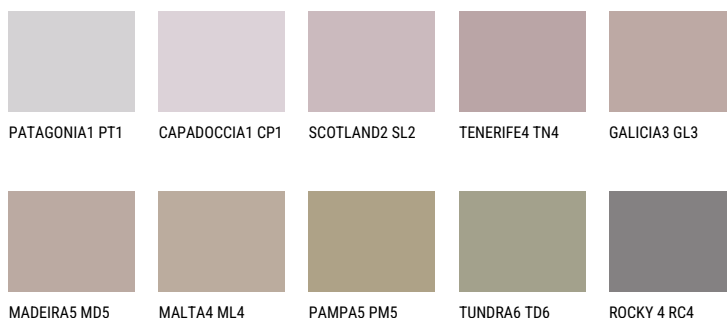

TENERIFE6 TN6☀️ 28% **TSR** 45%**Ngjyrat që përputhen****NGJYRAT**

Për më shumë informata për materialet dekorative dhe ngjyrat shkoni tek
webfaqja
www.ceresit.al

*Ngjyrat e paraqitura u referohen materialeve dekorative dhe ngjyrave të ofruara nga Ceresit. Për shkak të përdorimit të teknikave digjitale, ekziston mundësia që ngjyrat e paraqitura nuk i përfaqësojnë ato origjinale, kështu që nuk mund të konsiderohen si paraqitje të besueshme të ngjyrave. Ju rekomandojmë të kontrolloni mostrat autentike të ngjyrave.

Intenzive

AMETHYST OCEAN

AMETHYST WIND

RUBY HEART

AMETHYST RAIN

QUARTZ MOUNT

DIAMOND
MORNING

Për më shumë informata për materialet dekorative dhe ngjyrat shkoni tek
webfaqja
www.ceresit.al

*Ngjyrat e paraqitura u referohen materialeve dekorative dhe ngjyrave të ofruara nga Ceresit. Për shkak të përdorimit të teknikave digjitale, ekziston mundësia që ngjyrat e paraqitura nuk i përfaqësojnë ato origjinale, kështu që nuk mund të konsiderohen si paraqitje të besueshme të ngjyrave. Ju rekomandojmë të kontrolloni mostrat autentike të ngjyrave.