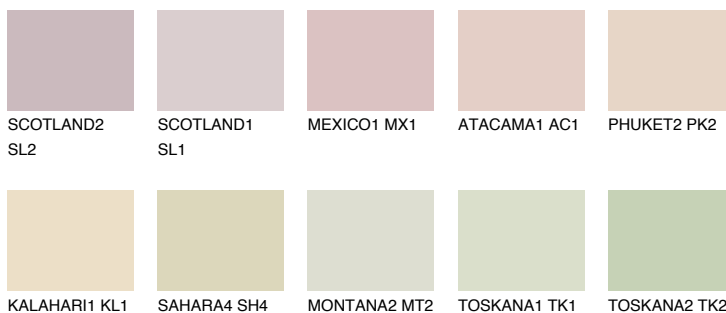


**NEVADA1 NV1**72% **TSR** 69%**Ngjyrat që përputhen****NGJYRAT****Intenzive**

Për më shumë informata për materialet dekorative dhe ngjyrat shkoni tek

webfaqja

[www.ceresit.al](http://www.ceresit.al)

\*Ngjyrat e paraqitura u referohen materialeve dekorative dhe ngjyrave të ofruara nga Ceresit. Për shkak të përdorimit të teknikave digjitale, ekziston mundësia që ngjyrat e paraqitura nuk i përfaqësojnë ato origjinale, kështu që nuk mund të konsiderohen si paraqitje të besueshme të ngjyrave. Ju rekomandojmë të kontrolloni mostrat autentike të ngjyrave.