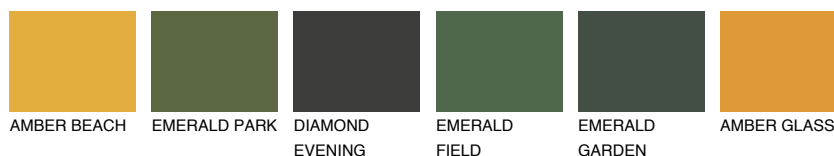

**TEXAS5 TX5**☀️ 33% **TSR** 40%**Ngjyrat që përputhen****NGJYRAT****Intenzive**

Për më shumë informata për materialet dekorative dhe ngjyrat shkoni tek

webfaqja

www.ceresit.al

*Ngjyrat e paraqitura u referohen materialeve dekorative dhe ngjyrave të ofruara nga Ceresit. Për shkak të përdorimit të teknikave digjitale, ekziston mundësia që ngjyrat e paraqitura nuk i përfaqësojnë ato origjinale, kështu që nuk mund të konsiderohen si paraqitje të besueshme të ngjyrave. Ju rekomandojmë të kontrolloni mostrat autentike të ngjyrave.