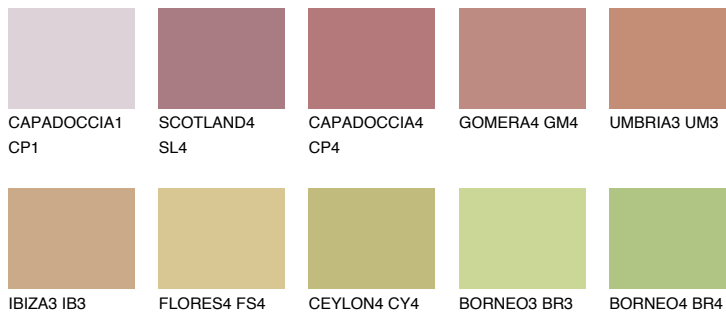

**TEXAS5 TX5**☀️ 33% **TSR** 40%**Ngjyrat që përputhen****NGJYRAT****Intenzive**

Për më shumë informata për materialet dekorative dhe ngjyrat shkoni tek

webfaqja

www.ceresit.al

*Ngjyrat e paraqitura u referohen materialeve dekorative dhe ngjyrave të ofruara nga Ceresit. Për shkak të përdorimit të teknikave digjitale, ekziston mundësia që ngjyrat e paraqitura nuk i përfaqësojnë ato origjinale, kështu që nuk mund të konsiderohen si paraqitje të besueshme të ngjyrave. Ju rekomandojmë të kontrolloni mostrat autentike të ngjyrave.