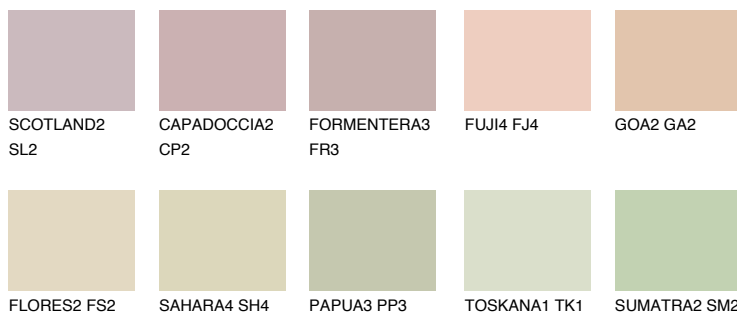

COLORADO1 C01

66% **TSR** 66%

Ngjyrat që përputhen

NGJYRAT

Intenzive

Për më shumë informata për materialet dekorative dhe ngjyrat shkoni tek

webfaqja

www.ceresit.al

*Ngjyrat e paraqitura u referohen materialeve dekorative dhe ngjyrave të ofruara nga Ceresit. Për shkak të përdorimit të teknikave digjitale, ekziston mundësia që ngjyrat e paraqitura nuk i përfaqësojnë ato origjinale, kështu që nuk mund të konsiderohen si paraqitje të besueshme të ngjyrave. Ju rekomandojmë të kontrolloni mostrat autentike të ngjyrave.