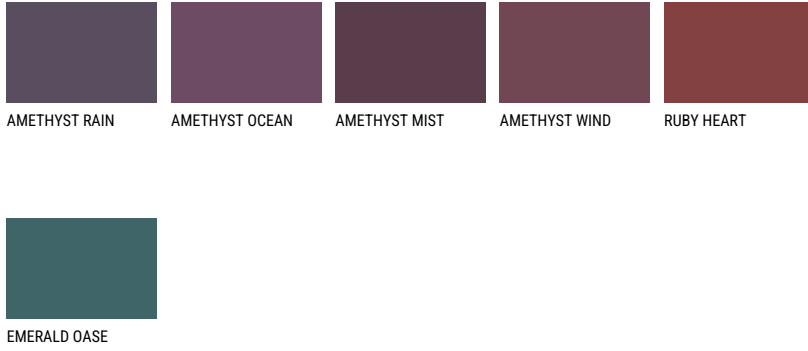

HAWAII5 HW5☀️ 17% **TSR 22%****Ngjyrat që përputhen****NGJYRAT**

Për më shumë informata për materialet dekorative dhe ngjyrat shkoni tek
webfaqja
www.ceresit.al

*Ngjyrat e paraqitura u referohen materialeve dekorative dhe ngjyrave të ofruara nga Ceresit. Për shkak të përdorimit të teknikave digjitale, ekziston mundësia që ngjyrat e paraqitura nuk i përfaqësojnë ato origjinale, kështu që nuk mund të konsiderohen si paraqitje të besueshme të ngjyrave. Ju rekomandojmë të kontrolloni mostrat autentike të ngjyrave.

Intenzive

Për më shumë informata për materialet dekorative dhe ngjyrat shkoni tek
webfaqja
www.ceresit.al

*Ngjyrat e paraqitura u referohen materialeve dekorative dhe ngjyrave të ofruara nga Ceresit. Për shkak të përdorimit të teknikave digjitale, ekziston mundësia që ngjyrat e paraqitura nuk i përfaqësojnë ato origjinale, kështu që nuk mund të konsiderohen si paraqitje të besueshme të ngjyrave. Ju rekomandojmë të kontrolloni mostrat autentike të ngjyrave.