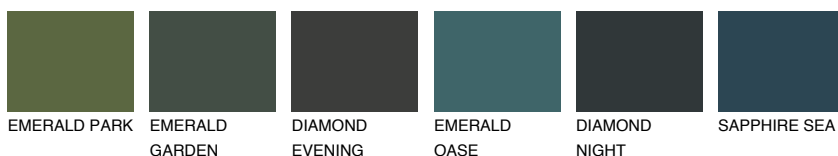

**CEYLON2 CY2**77% **TSR** 73%**Ngjyrat që përputhen****NGJYRAT****Intenzive**

Për më shumë informata për materialet dekorative dhe ngjyrat shkoni tek

webfaqja

www.ceresit.al

*Ngjyrat e paraqitura u referohen materialeve dekorative dhe ngjyrave të ofruara nga Ceresit. Për shkak të përdorimit të teknikave digjitale, ekziston mundësia që ngjyrat e paraqitura nuk i përfaqësojnë ato origjinale, kështu që nuk mund të konsiderohen si paraqitje të besueshme të ngjyrave. Ju rekomandojmë të kontrolloni mostrat autentike të ngjyrave.