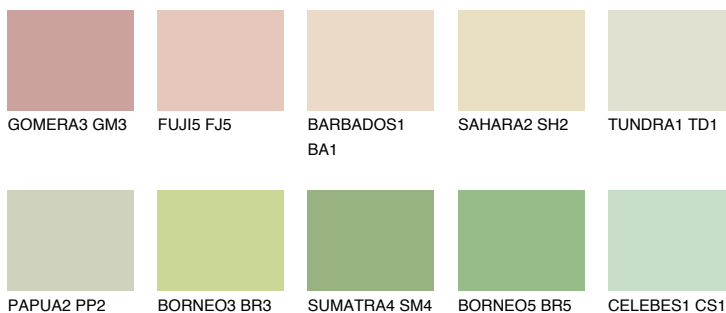

**CEYLON2 CY2**77% **TSR** 73%**Ngjyrat që përputhen****NGJYRAT****Intenzive**

Për më shumë informata për materialet dekorative dhe ngjyrat shkoni tek

webfaqja

www.ceresit.al

*Ngjyrat e paraqitura u referohen materialeve dekorative dhe ngjyrave të ofruara nga Ceresit. Për shkak të përdorimit të teknikave digjitale, ekziston mundësia që ngjyrat e paraqitura nuk i përfaqësojnë ato origjinale, kështu që nuk mund të konsiderohen si paraqitje të besueshme të ngjyrave. Ju rekomandojmë të kontrolloni mostrat autentike të ngjyrave.