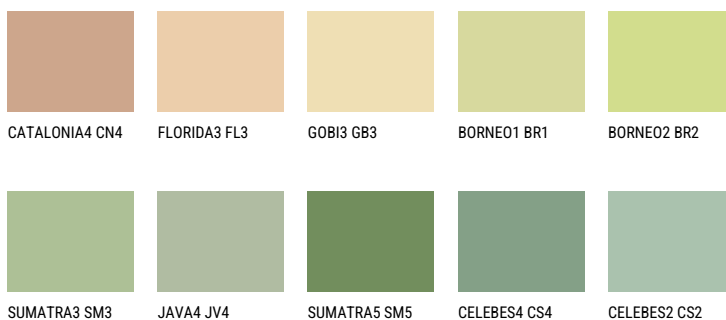

**BORNE03 BR3**64% **TSR** 56%**Ngjyrat që përputhen****NGJYRAT**

Për më shumë informata për materialet dekorative dhe ngjyrat shkoni tek

webfaqja

[www.ceresit.al](http://www.ceresit.al)

\*Ngjyrat e paraqitura u referohen materialeve dekorative dhe ngjyrave të ofruara nga Ceresit. Për shkak të përdorimit të teknikave digjitale, ekziston mundësia që ngjyrat e paraqitura nuk i përfaqësojnë ato origjinale, kështu që nuk mund të konsiderohen si paraqitje të besueshme të ngjyrave. Ju rekomandojmë të kontrolloni mostrat autentike të ngjyrave.

## Intenzive

EMERALD FIELD

EMERALD GARDEN

DIAMOND EVENING

EMERALD OASE

DIAMOND NIGHT

SAPHIRE SEA

---