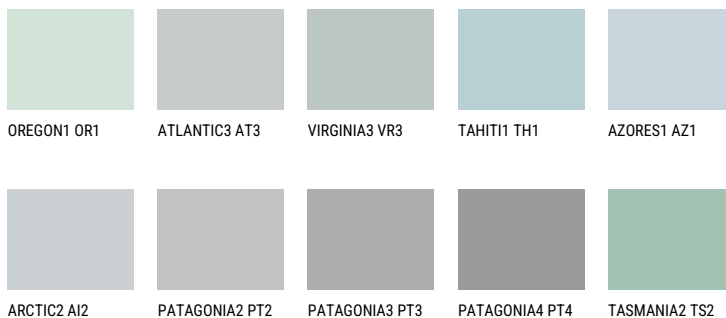

**ALASKA1 AL1**66% **TSR** 65%**Ngjyrat që përputhen****NGJYRAT**

Për më shumë informata për materialet dekorative dhe ngjyrat shkoni tek  
webfaqja  
[www.ceresit.al](http://www.ceresit.al)

\*Ngjyrat e paraqitura u referohen materialeve dekorative dhe ngjyrave të ofruara nga Ceresit. Për shkak të përdorimit të teknikave digjitale, ekziston mundësia që ngjyrat e paraqitura nuk i përfaqësojnë ato origjinale, kështu që nuk mund të konsiderohen si paraqitje të besueshme të ngjyrave. Ju rekomandojmë të kontrolloni mostrat autentike të ngjyrave.

## Intenzive

EMERALD LAND

EMERALD GARDEN

EMERALD OASE

DIAMOND NIGHT

SAPPHIRE SEA

DIAMOND DAY

---