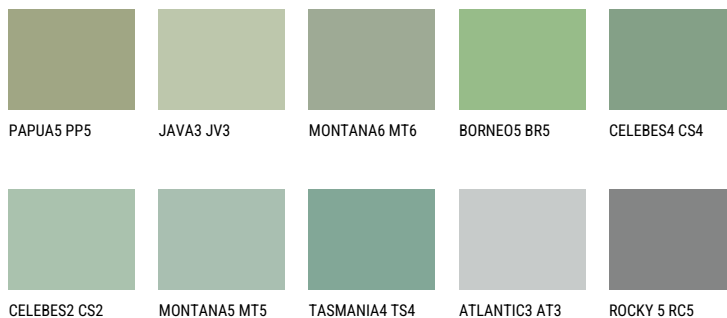

**BORNE06 BR6**☀️ 39% **TSR** 34%**Ngjyrat që përputhen****NGJYRAT**

Për më shumë informata për materialet dekorative dhe ngjyrat shkoni tek  
webfaqja  
[www.ceresit.al](http://www.ceresit.al)

\*Ngjyrat e paraqitura u referohen materialeve dekorative dhe ngjyrave të ofruara nga Ceresit. Për shkak të përdorimit të teknikave digjitale, ekziston mundësia që ngjyrat e paraqitura nuk i përfaqësojnë ato origjinale, kështu që nuk mund të konsiderohen si paraqitje të besueshme të ngjyrave. Ju rekomandojmë të kontrolloni mostrat autentike të ngjyrave.

## Intenzive

EMERALD GARDEN

EMERALD OASE

DIAMOND NIGHT

DIAMOND DAY

SAPPHIRE CREEK

SAPPHIRE GLACIER

---

Për më shumë informata për materialet dekorative dhe ngjyrat shkoni tek  
webfaqja  
[www.ceresit.al](http://www.ceresit.al)

\*Ngjyrat e paraqitura u referohen materialeve dekorative dhe ngjyrave të ofruara nga Ceresit. Për shkak të përdorimit të teknikave digjitale, ekziston mundësia që ngjyrat e paraqitura nuk i përfaqësojnë ato origjinale, kështu që nuk mund të konsiderohen si paraqitje të besueshme të ngjyrave. Ju rekomandojmë të kontrolloni mostrat autentike të ngjyrave.