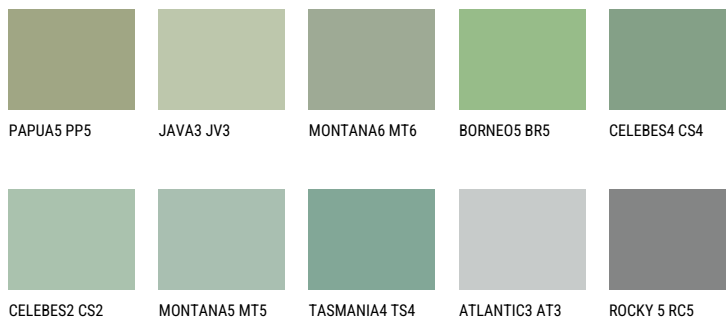

BORNE06 BR6☀️ 39% **TSR** 34%**Ngjyrat që përputhen****NGJYRAT**

Për më shumë informata për materialet dekorative dhe ngjyrat shkoni tek
webfaqja
www.ceresit.al

*Ngjyrat e paraqitura u referohen materialeve dekorative dhe ngjyrave të ofruara nga Ceresit. Për shkak të përdorimit të teknikave digjitale, ekziston mundësia që ngjyrat e paraqitura nuk i përfaqësojnë ato origjinale, kështu që nuk mund të konsiderohen si paraqitje të besueshme të ngjyrave. Ju rekomandojmë të kontrolloni mostrat autentike të ngjyrave.

Intenzive

EMERALD GARDEN

EMERALD OASE

DIAMOND NIGHT

DIAMOND DAY

SAPPHIRE CREEK

SAPPHIRE GLACIER

Për më shumë informata për materialet dekorative dhe ngjyrat shkoni tek
webfaqja
www.ceresit.al

*Ngjyrat e paraqitura u referohen materialeve dekorative dhe ngjyrave të ofruara nga Ceresit. Për shkak të përdorimit të teknikave digjitale, ekziston mundësia që ngjyrat e paraqitura nuk i përfaqësojnë ato origjinale, kështu që nuk mund të konsiderohen si paraqitje të besueshme të ngjyrave. Ju rekomandojmë të kontrolloni mostrat autentike të ngjyrave.