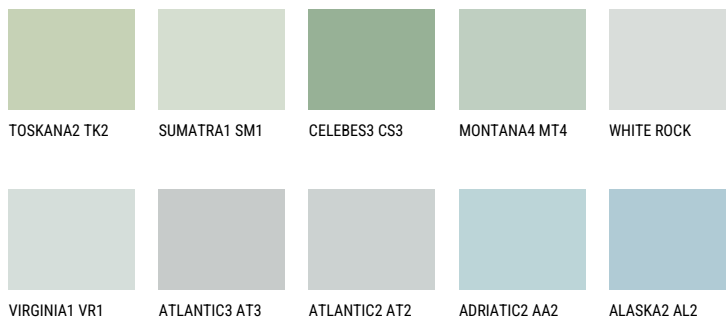

**OREGON1 OR1**73% **TSR** 66%**Ngjyrat që përputhen****NGJYRAT**

Për më shumë informata për materialet dekorative dhe ngjyrat shkoni tek  
webfaqja  
[www.ceresit.al](http://www.ceresit.al)

\*Ngjyrat e paraqitura u referohen materialeve dekorative dhe ngjyrave të ofruara nga Ceresit. Për shkak të përdorimit të teknikave digjitale, ekziston mundësia që ngjyrat e paraqitura nuk i përfaqësojnë ato origjinale, kështu që nuk mund të konsiderohen si paraqitje të besueshme të ngjyrave. Ju rekomandojmë të kontrolloni mostrat autentike të ngjyrave.

## Intenzive

EMERALD OASE

DIAMOND SHADOW

SAPPHIRE CREEK

SAPPHIRE GLACIER

SAPPHIRE BAY

AMETHYST RAIN

---